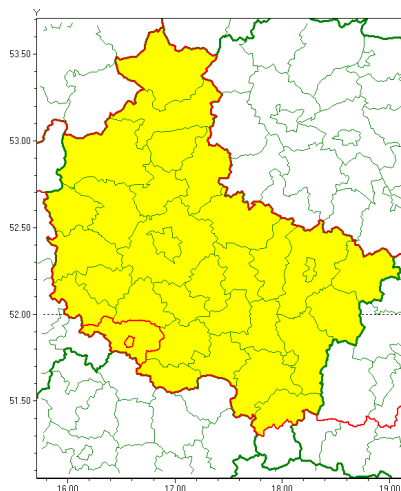

Zasięg ostrzeżenia w województwie

Silny wiatr

Ostrzeżenie meteorologiczne Nr 36

Nazwa biura	IMGW-PIB Meteorological Forecast Centre, Poznan Team
Zjawisko/stopień zagrożenia	Silny wiatr/ 1
Obszar	województwo wielkopolskie powiat leszczyński
Ważność	od godz. 14:00 dnia 22.04.2021 do godz. 19:00 dnia 22.04.2021
Przebieg	Prognozuje się przejściowo wystąpienie wiatru o średniej prędkości od 25 km/h do 35 km/h, w porywach do 80 km/h, z północnego zachodu.
Prawdopodobieństwo wystąpienia zjawiska(%)	70%
Uwagi	Brak.
Dyrektor synoptyk IMGW-PIB	Barbara Wrzesińska
Godzina i data wydania	godz. 07:42 dnia 22.04.2021
SMS	IMGW-PIB OSTRZEŻENIE: WIATR/1 wielkopolskie/leszczyński od 14:00/22.04 do 19:00/22.04.2021 prędkość do 35 km/h, porywy do 80 km/h, NW.