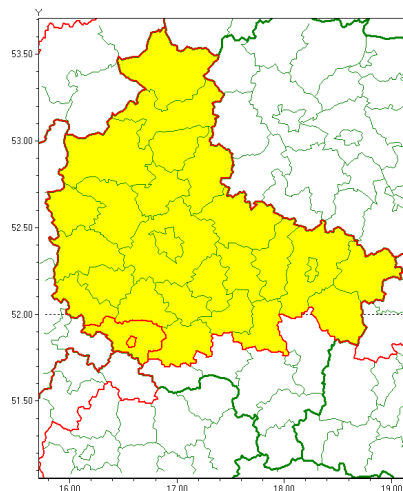

Zasięg ostrzeżenia w województwie

Silny wiatr

Ostrzeżenie meteorologiczne Nr 77

Nazwa biura	IMGW-PIB Meteorological Forecast Centre, Poznan Team
Zjawisko/stopień zagrożenia	Silny wiatr/ 1
Obszar	województwo wielkopolskie powiat leszczyński
Ważność	od godz. 00:00 dnia 02.12.2021 do godz. 10:00 dnia 02.12.2021
Przebieg	Prognozuje się wystąpienie silnego wiatru o średniej prędkości od 35 km/h do 45 km/h, w porywach do 85 km/h, południowo-zachodni i zachodni. Najsilniejsze porywy wiatru wystąpią w powiatach północnych.
Prawdopodobieństwo wystąpienia zjawiska(%)	85%
Uwagi	Brak.
Dyrektor synoptyk IMGW-PIB	Magdalena Muszyńska-Karbowska
Godzina i data wydania	godz. 11:59 dnia 01.12.2021
SMS	IMGW-PIB OSTRZEŻENIE: WIATR/1 wielkopolskie/leszczyński od 00:00/02.12 do 10:00/02.12.2021 prędkość do 45 km/h, porywy do 85 km/h, SW, W.